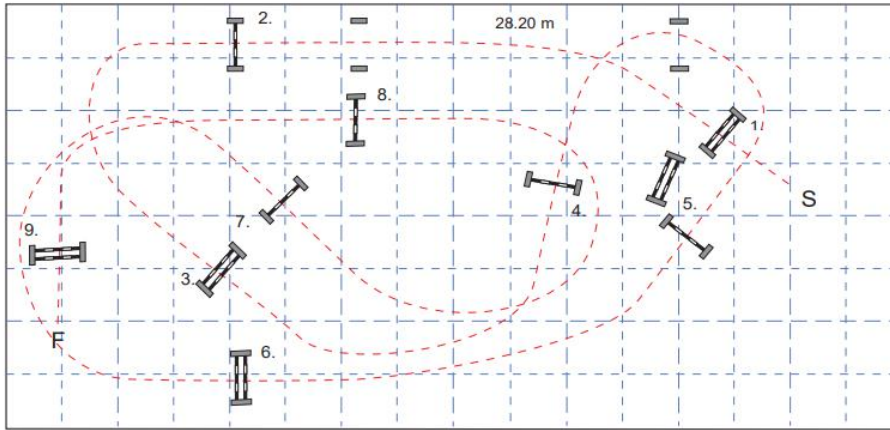

# 山东省马术巡回赛U系列赛事（济南地区）

2021年山东省第五届马术巡回赛（济南站）

暨济南市少年儿童七项技能马术障碍赛

比赛时间：2021.11.13

H 60 cm / S 70 cm

表A. 规则 238

一轮争单边贴时赛

路线长度：385 米；