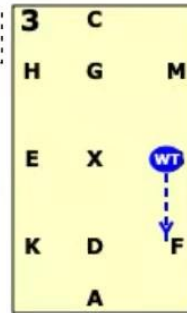

### CEA PREPARATORY III

[20x40, viewed from A end]

ACB: 快步

B: 向右20米圆

BF: 快步

FAK: 慢步

KXM: 慢步

MCHE: 快步

E: 向左20米圆

EKA: 快步

AX: 快步  
X: 立定-不动-敬礼