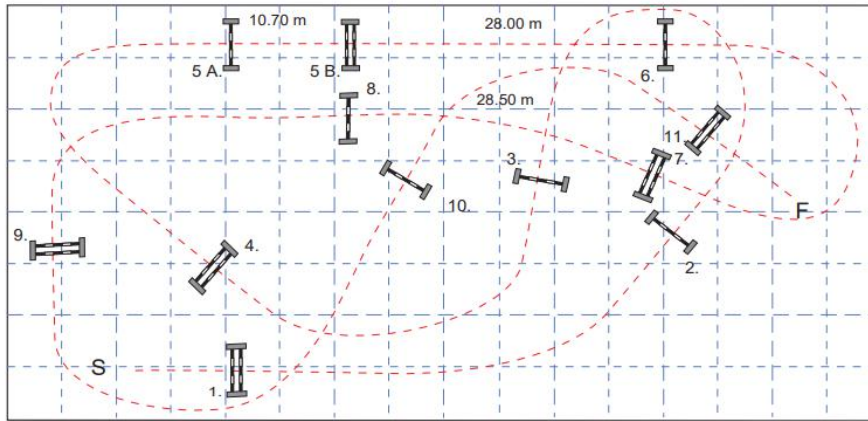

山东省马术巡回赛U系列赛事（济南地区）

2021年山东省第五届马术巡回赛（济南站） 暨济南市少年儿童七项技能马术障碍赛

比赛时间：2021.11.13

H100cm / S110cm

表A. 规则 238.2.1

一轮争时赛

路线长度：440 米；

行进速度：350米/分钟；

允许时间：76 秒；

限制时间：152 秒；

第一名出现：罚分 + 用时相同时

附加赛路线：1 - 2 - 3 - 4 - 5A - 5B - 11

路线设计：赵吉平

100CM 障碍赛成绩

2021山东省马术巡回赛 U系列（济南站）

100CM障碍成绩公告

排名	骑手 Rider	俱乐部	马匹 Horse	障碍罚分 J. Pen	行进时间 Time	时间罚分 T. Pen	总积分 Total
1	孔尹祥森	山东骏腾马术俱乐部	安久拉	0	56.96	0	0
2	李嘉一	泰山7号马会	戴安娜	0	57.06	0	0
3	傅晋龙	中联骑士联盟驰航马术俱乐部	生活	0	58.49	0	0
4	许新惠	山东骏腾马术俱乐部	大乔	0	63.68	0	0
5	宋奕锟	山东骏腾马术俱乐部	fell	0	64.46	0	0
6	孔尹祥森	山东骏腾马术俱乐部	安妮	4	52.15	0	4
7	凌资懿	山东骏腾马术俱乐部	安娜	4	58.71	0	4
8	王炜怡	彤骏马术俱乐部	塔里湖	16	64.43	0	16
	傅晋龙	中联骑士联盟驰航马术俱乐部	珍珠2	8			EL
	李嘉一	泰山7号马会	壹拾伍	4		0	EL
	高语含	中联骑士联盟驰航马术俱乐部	珍珠2	4		0	EL
	梁家硕	山东骏腾马术俱乐部	海螺	8		0	EL

裁判长：

赵吉平