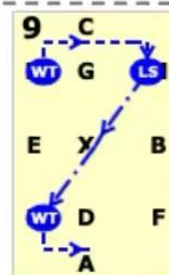

BF: Working trot

BF: 工作快步  
K: 中间慢步

KXM: 长编自由慢步

MC: 工作快步  
CA: 两弯蛇形

AK: 发起快步  
KH: 工作快步

bet. A&K: Working canter  
KH: Working canter

HCM: 工作快步  
MXK: 快步伸展  
KA: 工作快步

AF: 发起快步  
AM: 工作快步