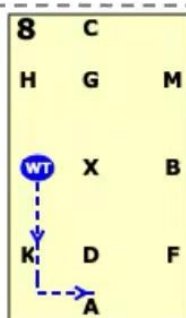

### CEA PREPARATORY III

[20x40, viewed from A end]

ACB: 快步

B: 向右20米圆

BF: 快步

FAK: 慢步

KXM: 慢步

MCHE: 快步

E: 向左20米圆

EKA: 快步

AX: 快步  
X: 立定-不动-敬礼