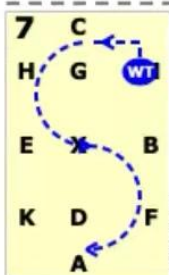

MC: 工作快步
CA: 两弯蛇形