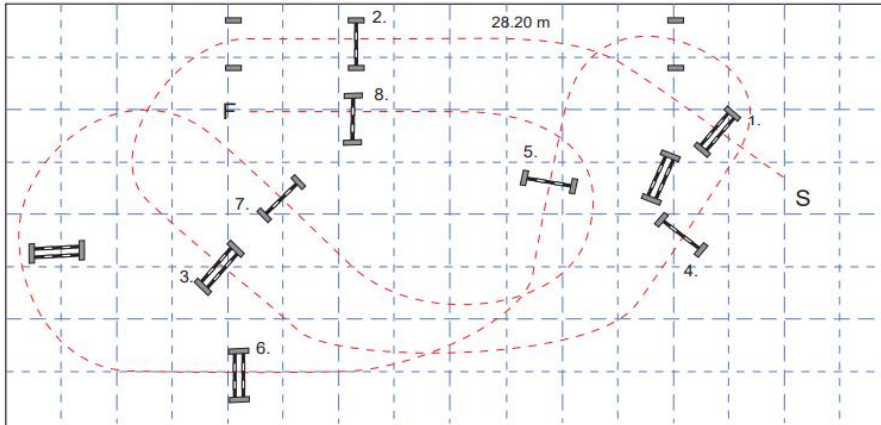

# 山东省马术巡回赛U系列赛事（济南地区）

2021年山东省第五届马术巡回赛（济南站）  
暨济南市少年儿童七项技能马术障碍赛

比赛时间：2021.11.13

H 30 cm / S 30 cm

表A 规则 238  
一轮争单边贴时赛  
路线长度：345 米；  
行进速度：325米/分钟；  
允许时间：64 秒；  
限制时间：128 秒。

附加赛路线：无

路线设计：赵吉平