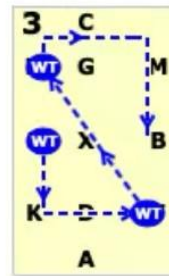

# 山东省马术巡回赛U系列赛事（济南地区）

中马协骑手分级考核-  
[20x40, viewed from A end]

场地障碍(初二级) 路线图

page 1 of 1

AC: Working trot  
Turn left

E: 向左20米圆

EKF: 工作快步  
FXH: 斜换里杯  
HCB: 工作快步

B: 向右20米圆

BF: Working trot

BF: 工作快步  
K: 中间慢步

KXM: 长编自由慢步

MC: 工作快步  
CA: 两弯蛇形

AK: 发起快步  
KH: 工作快步

bet. A&K: Working canter  
KH: Working canter

HCM: 工作快步  
MXK: 快步伸展  
KA: 工作快步

AF: 发起快步  
AM: 工作快步